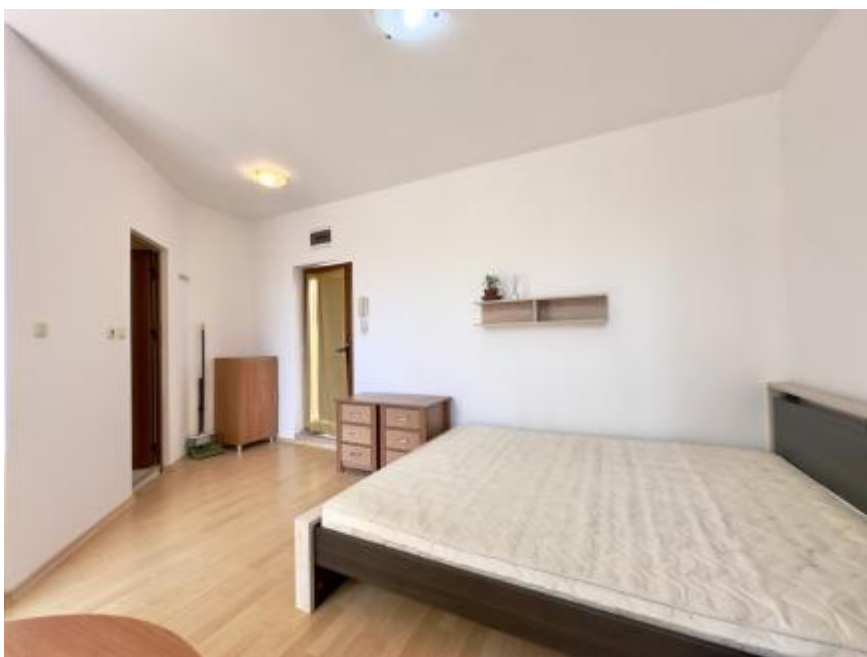

Студиото с площ от 35 м2 се намира на шести етаж в сградата и се състои от: дневна с кухня и трапезария, санитарен възел и тераса с гледка към басейна и вътрешния двор на комплекса.

Оборудване и уреди: кухненски комплект с котлони и аспиратор, хладилник, пералня, двойно легло с нощни шкафчета, гардероб, маса за хранене със столове. Подово покритие: ламинат и керамични плочки. Апартаментът е оборудван с климатик.

Ателието е подходящо за постоянно или сезонно живееене, за отдаване под наем и инвестиция.